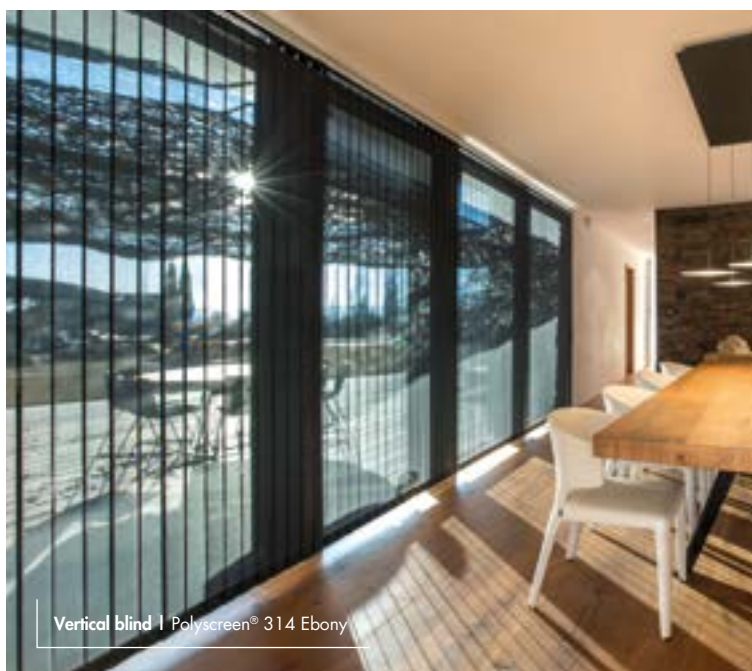

Vertical blind 1 Polyscreen® 314 Ebony

CORTINA VERTICAL

Gestión de la luz 180° en un diseño versátil que se adapta a grandes aperturas, techos altos y superficies irregulares.

VERTICAL BLIND

180° sunlight management with a versatile system that adapts well to large openings, high ceilings and irregular surfaces.

STORE À BANDES VERTICALES

Gestion de la lumière à 180° avec un système très versatile qui s'adapte aux grandes ouvertures, plafonds hauts et superficies irrégulières.

TENDA VERTICALE

Gestione della luce a 180° con un sistemi particolarmente versatili che si adattano a grandi aperture, soffitti alti e superfici irregolari.