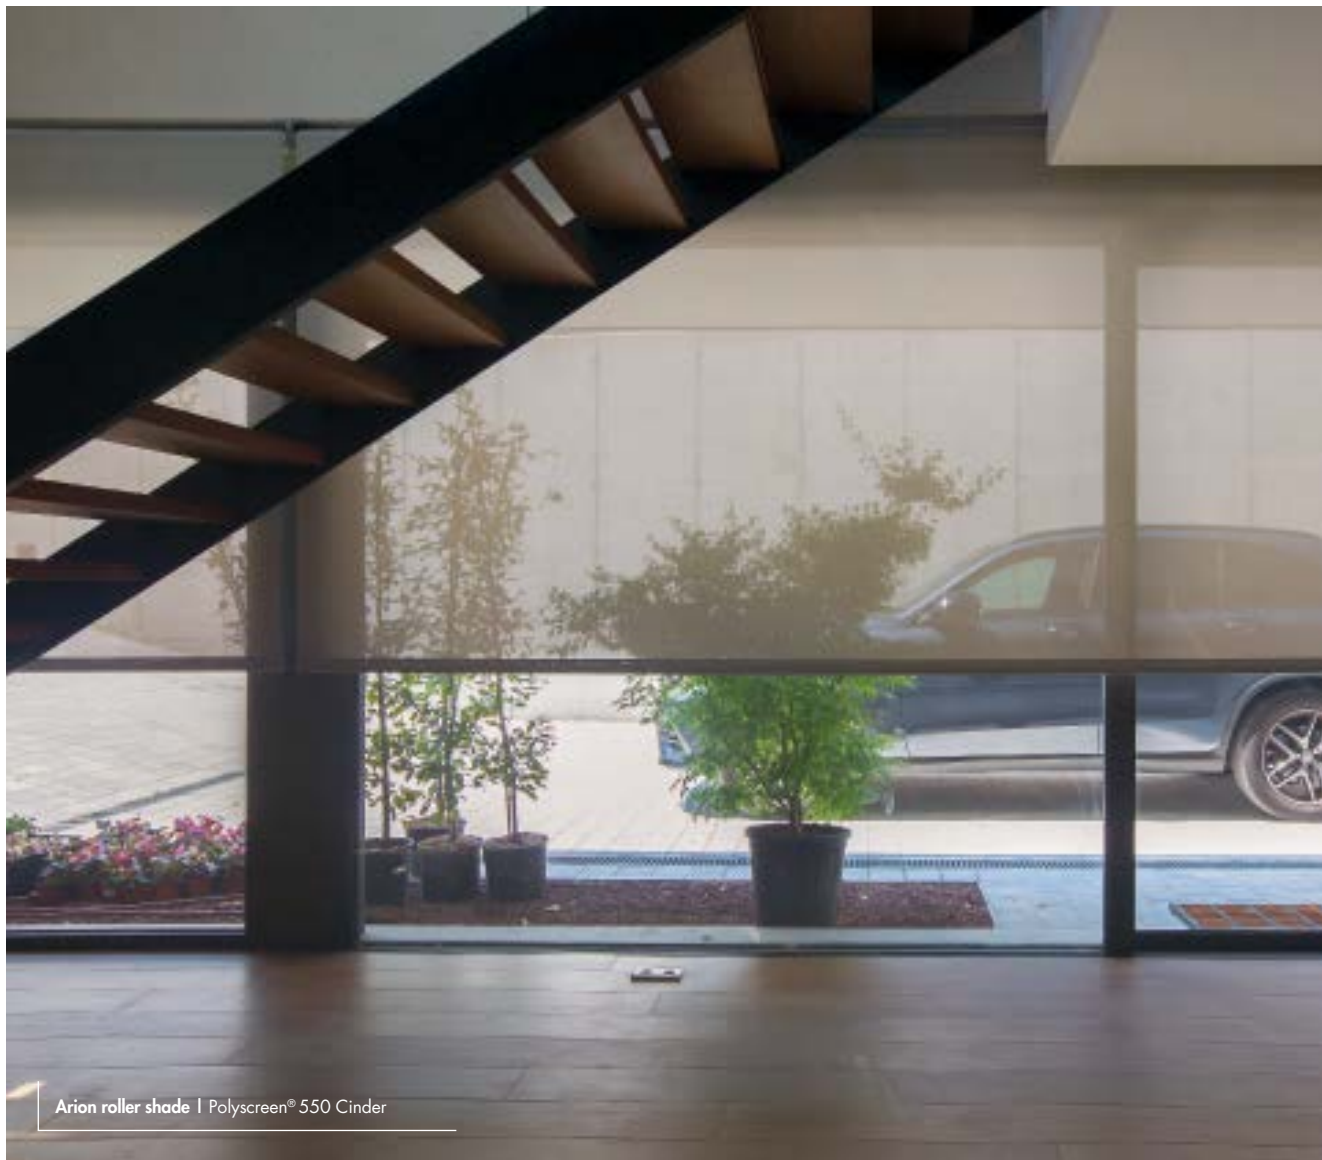

Arion roller shade | Polyscreen® 550 Cinder