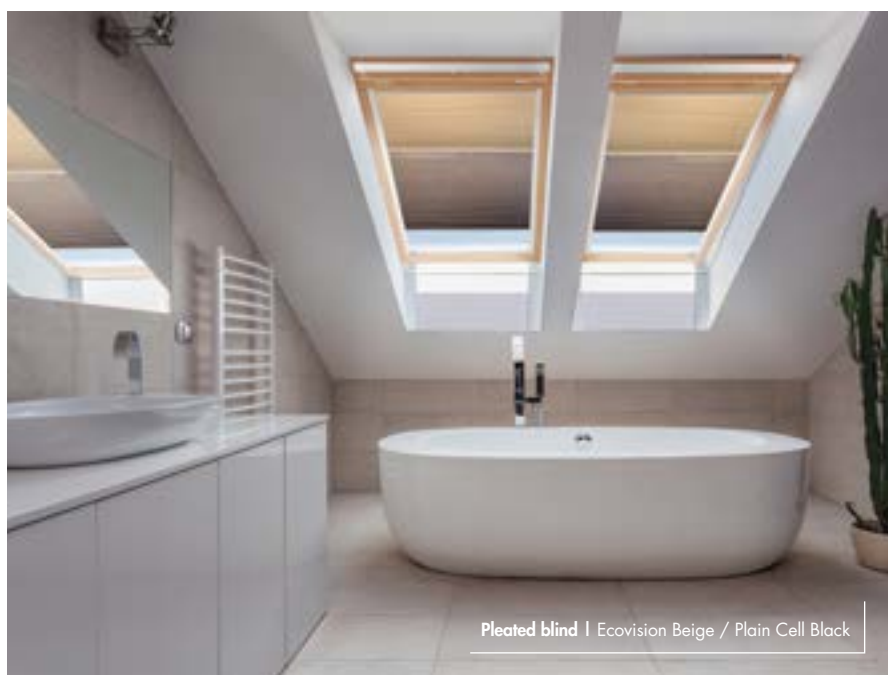

PLISSÉ E CELL

Doppio tessuto Notte & Giorno con raccolta perfetta.

Pleated blind | Ecovision Beige / Plain Cell Black