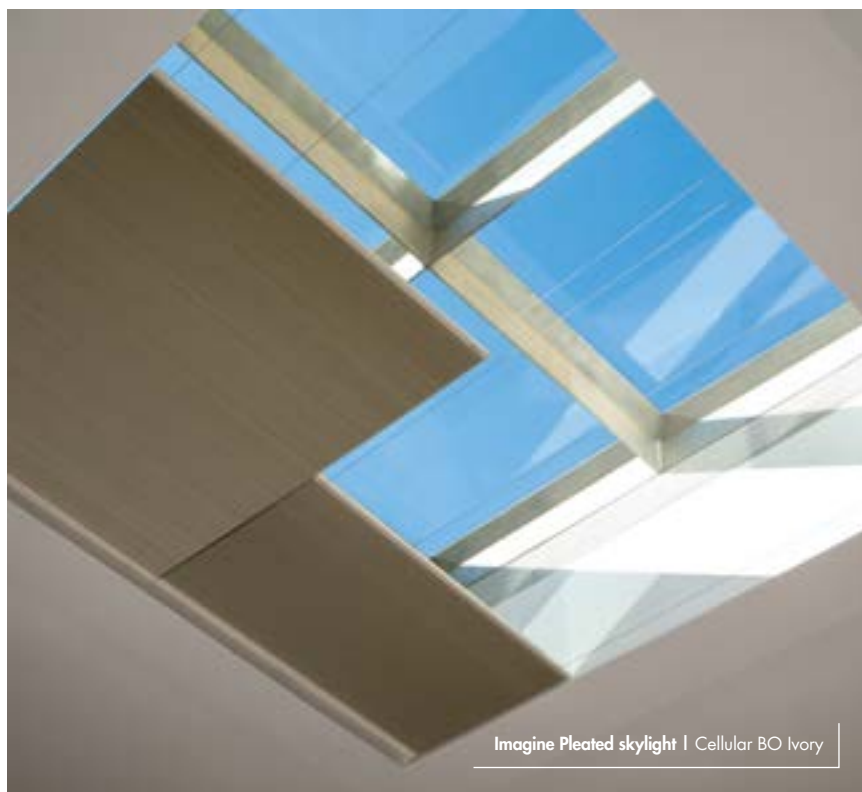

MAXIMUM ADAPTABILITY

Solutions for sloped planes, irregular shapes and small openings.

ADAPTABILITÉ MAXIMALE

Solutions pour pans inclinés, formes irrégulières ou petites ouvertures.

ADATTABILITÀ MASSIMA

Soluzioni per piani inclinati, forme irregolari e piccole aperture.

Imagine Pleated skylight | Cellular BO Ivory

Fit-Box® | Skyline Ignis White

ENCAJE PERFECTO

Cortinas que se integran en el marco de ventanas o puertas acristaladas.

PERFECT FIT

Shades perfectly integrated into the window or door frame.