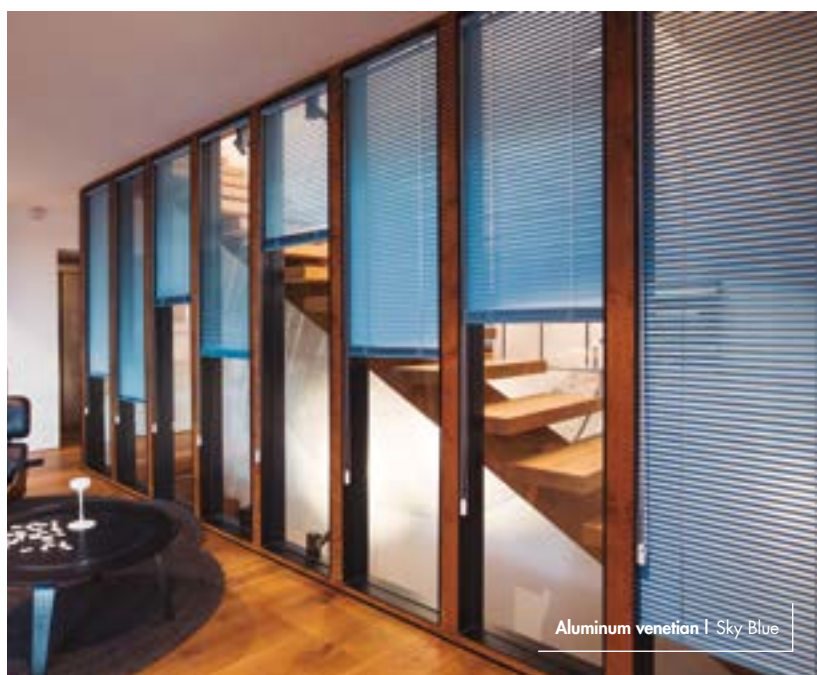

VENEZIANE

Regola la luce con il calore del legno o la precisione dell'alluminio.

Aluminum venetian | Sky Blue